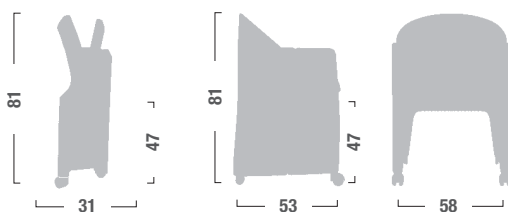

SQUARE

Struttura: in acciaio fissa o pieghevole.
Imbottitura: schiumato a freddo.
Scrittoio: in termoplastica.

*Structure: fixed or flexible in steel.
Padding: cold foam.
Writing flap: in thermoplastic.*

SQ10
Pozzetto pieghevole.
Folding armchair.

SQ13
Pozzetto pieghevole con tavoletta.
Folding armchair with tablet.