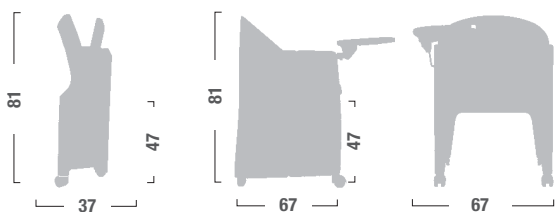

SQUARE

Struttura: in acciaio fissa o pieghevole.
Imbottitura: schiumato a freddo.
Scrittoio: in termoplastica.

*Structure: fixed or flexible in steel.
Padding: cold foam.
Writing flap: in thermoplastic.*

SQ10
Pozzetto pieghevole.
Folding armchair.

SQ13
Pozzetto pieghevole con tavoletta.
Folding armchair with tablet.