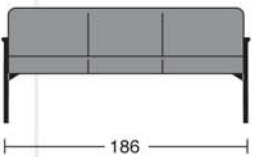

M 270
Poltrona senza braccioli
One-seat divan

M 271
Divano 2 posti senza braccioli
Two-seat divan without armrests

M 272
Divano 3 posti senza braccioli
Three-seat divan without armrests

M 274
Poltrona con braccioli
Armchair

M 275
Divano 2 posti con braccioli
Two-seat divan with armrests

M 276
Divano 3 posti con braccioli
Three-seat divan with armrests

M 278
Tavolino attesa
Waiting table

M 279
Tavolino attesa
Waiting table

DESCRIZIONI TECNICHE

Struttura: in tubolare verniciato nero diam. 35 mm.

Braccioli: in poliuretano a pelle integrale.

Imbottitura: in schiumato a freddo iniettato su inserto metallico.

Tavolino:

Struttura in tubolare verniciato nero diam. 35 mm.

Piano in laminato bordato nero.

TECHNICAL DESCRIPTIONS

Structure: black varnished tube diam. 35 mm.

Arms: in polyurethan foam and rawhide.

Padding: in cold injected foam on wrought metal.

Tables:

Structure: black varnished tube diam. 35 mm.