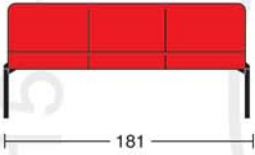

M 270
Poltrona senza braccioli
One-seat divan

M 271
Divano 2 posti senza braccioli
Two-seat divan without armrests

M 272
Divano 3 posti senza braccioli
Three-seat divan without armrests

M 274
Poltrona con braccioli
Armchair

M 275
Divano 2 posti con braccioli
Two-seat divan with armrests

M 276
Divano 3 posti con braccioli
Three-seat divan with armrests

M 278
Tavolino attesa
Waiting table

M 279
Tavolino attesa
Waiting table

DESCRIZIONI TECNICHE

Struttura: in tubolare verniciato nero diam. 35 mm.

Braccioli: in poliuretano a pelle integrale.

Imbottitura: in schiumato a freddo iniettato su inserto metallico.

Tavolino:

Struttura in tubolare verniciato nero diam. 35 mm.

Piano in laminato bordato nero.

TECHNICAL DESCRIPTIONS

Structure: black varnished tube diam. 35 mm.

Arms: in polyurethan foam and rawhide.

Padding: in cold injected foam on wrought metal.

Tables:

Structure: black varnished tube diam. 35 mm.