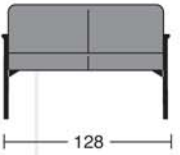

M 270
Poltrona senza braccioli
One-seat divan

M 271
Divano 2 posti senza braccioli
Two-seat divan without armrests

M 272
Divano 3 posti senza braccioli
Three-seat divan without armrests

M 274
Poltrona con braccioli
Armchair

M 275
Divano 2 posti con braccioli
Two-seat divan with armrests

M 276
Divano 3 posti con braccioli
Three-seat divan with armrests

M 278
Tavolino attesa
Waiting table

M 279
Tavolino attesa
Waiting table

DESCRIZIONI TECNICHE

Struttura: in tubolare verniciato nero diam. 35 mm.

Braccioli: in poliuretano a pelle integrale.

Imbottitura: in schiumato a freddo iniettato su inserto metallico.

Tavolino:

Struttura in tubolare verniciato nero diam. 35 mm.

Piano in laminato bordato nero.

TECHNICAL DESCRIPTIONS

Structure: black varnished tube diam. 35 mm.

Arms: in polyurethan foam and rawhide.

Padding: in cold injected foam on wrought metal.

Tables:

Structure: black varnished tube diam. 35 mm.