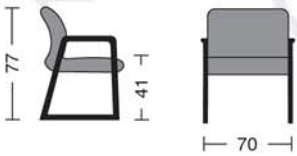

M 270
Poltrona senza braccioli
One-seat divan

M 271
Divano 2 posti senza braccioli
Two-seat divan without armrests

M 272
Divano 3 posti senza braccioli
Three-seat divan without armrests

M 274
Poltrona con braccioli
Armchair

M 275
Divano 2 posti con braccioli
Two-seat divan with armrests

M 276
Divano 3 posti con braccioli
Three-seat divan with armrests

M 278
Tavolino attesa
Waiting table

M 279
Tavolino attesa
Waiting table

DESCRIZIONI TECNICHE

Struttura: in tubolare verniciato nero diam. 35 mm.

Braccioli: in poliuretano a pelle integrale.

Imbottitura: in schiumato a freddo iniettato su inserto metallico.

Tavolino:

Struttura in tubolare verniciato nero diam. 35 mm.

Piano in laminato bordato nero.

TECHNICAL DESCRIPTIONS

Structure: black varnished tube diam. 35 mm.

Arms: in polyurethan foam and rawhide.

Padding: in cold injected foam on wrought metal.

Tables:

Structure: black varnished tube diam. 35 mm.