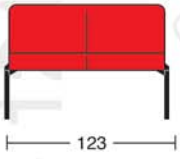

M 270
Poltrona senza braccioli
One-seat divan

M 271
Divano 2 posti senza braccioli
Two-seat divan without armrests

M 272
Divano 3 posti senza braccioli
Three-seat divan without armrests

M 274
Poltrona con braccioli
Armchair

M 275
Divano 2 posti con braccioli
Two-seat divan with armrests

M 276
Divano 3 posti con braccioli
Three-seat divan with armrests

M 278
Tavolino attesa
Waiting table

M 279
Tavolino attesa
Waiting table

DESCRIZIONI TECNICHE

Struttura: in tubolare verniciato nero diam. 35 mm.

Braccioli: in poliuretano a pelle integrale.

Imbottitura: in schiumato a freddo iniettato su inserto metallico.

Tavolino:

Struttura in tubolare verniciato nero diam. 35 mm.

Piano in laminato bordato nero.

TECHNICAL DESCRIPTIONS

Structure: black varnished tube diam. 35 mm.

Arms: in polyurethan foam and rawhide.

Padding: in cold injected foam on wrought metal.

Tables:

Structure: black varnished tube diam. 35 mm.