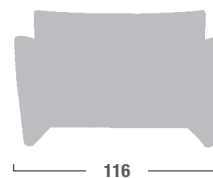

# BOSTON

Struttura: in acciaio.  
Imbottitura: schiumato a freddo.

*Structure: in steel.  
Padding: cold foam.*

**BT10**  
Poltrona.  
*One-seat divan.*

**BT12**  
Divano a 2 posti.  
*Two-seats divan.*