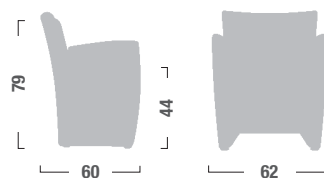

# BOSTON

Struttura: in acciaio.  
Imbottitura: schiumato a freddo.

*Structure: in steel.  
Padding: cold foam.*

**BT10**  
Poltrona.  
*One-seat divan.*

**BT12**  
Divano a 2 posti.  
*Two-seats divan.*