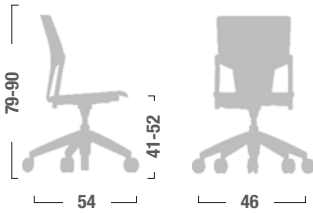

SR 12
 Sedia 4 gambe cromata con braccioli.
Four legs chromed chair with armrests.

SR 10
 Sedia 4 gambe cromata senza braccioli.
Four legs chromed chair without armrests.

NERO
Black

BIANCO
White

BORDEAUX
Bordeaux

SABBIA
Sand

BLU
Dark blue

GRIGIO
Grey

SPRING

Scocca: in polipropilene.
Braccioli: in nylon.
Telaio fisso: in acciaio cromato.
Base: in acciaio cromato.
Ruote: in nylon.
Regolazione altezza: con pistone a gas.

*Monocoque: in polypropilene.
Armrests: in nylon.
Fixed frame: in chromed steel.
Base: in chromed steel.
Wheels: in nylon.
Height adjustment: with gas piston.*

SR14

Sedia girevole cromata senza braccioli.
Revolving chromed chair without armrests.