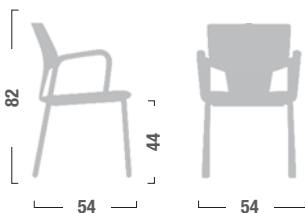

SPRING

Scocca: in polipropilene.
 Braccioli: in nylon.
 Telaio fisso: in acciaio cromato.
 Base: in acciaio cromato.
 Ruote: in nylon.
 Regolazione altezza: con pistone a gas.

*Monocoque: in polypropilene.
 Armrests: in nylon.
 Fixed frame: in chromed steel.
 Base: in chromed steel.
 Wheels: in nylon.
 Height adjustment: with gas piston.*

SR 12
 Sedia 4 gambe cromata con braccioli.
Four legs chromed chair with armrests.

SR 10
 Sedia 4 gambe cromata senza braccioli.
Four legs chromed chair without armrests.

NERO
Black

BIANCO
White

BORDEAUX
Bordeaux