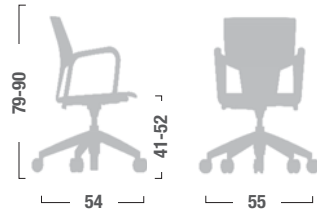

SR 12
 Sedia 4 gambe cromata con braccioli.
Four legs chromed chair with armrests.

SR 10
 Sedia 4 gambe cromata senza braccioli.
Four legs chromed chair without armrests.

NERO
Black

BIANCO
White

BORDEAUX
Bordeaux

SABBIA
Sand

BLU
Dark blue

GRIGIO
Grey

SPRING

Scocca: in polipropilene.
Braccioli: in nylon.
Telaio fisso: in acciaio cromato.
Base: in acciaio cromato.
Ruote: in nylon.
Regolazione altezza: con pistone a gas.

*Monocoque: in polypropilene.
Armrests: in nylon.
Fixed frame: in chromed steel.
Base: in chromed steel.
Wheels: in nylon.
Height adjustment: with gas piston.*

SR14

Sedia girevole cromata senza braccioli.
Revolving chromed chair without armrests.