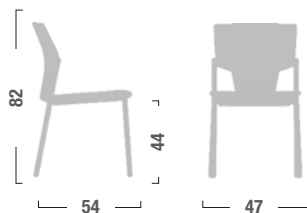

SPRING

Scocca: in polipropilene.
 Braccioli: in nylon.
 Telaio fisso: in acciaio cromato.
 Base: in acciaio cromato.
 Ruote: in nylon.
 Regolazione altezza: con pistone a gas.

*Monocoque: in polypropilene.
 Armrests: in nylon.
 Fixed frame: in chromed steel.
 Base: in chromed steel.
 Wheels: in nylon.
 Height adjustment: with gas piston.*

SR 12
 Sedia 4 gambe cromata con braccioli.
Four legs chromed chair with armrests.

SR 10
 Sedia 4 gambe cromata senza braccioli.
Four legs chromed chair without armrests.

NERO
Black

BIANCO
White

BORDEAUX
Bordeaux