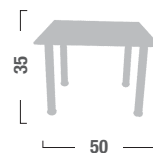

COMPACT

Struttura: in legno.
Imbottitura: in resina poliuretana e dacron.

*Frame: wood.
Padding: polyurethan resin and dacron.*

CP1
Poltrona.
One-seat divan.

CP2
Divano a 2 posti.
Two-seats divan.

CP3
Divano a 3 posti.
Three-seats divan.

CP4
Tavolino attesa.
Waiting table.

CP5
Tavolino attesa.
Waiting table.