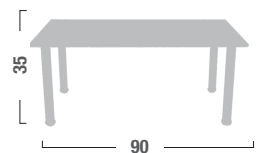

COMPACT

Struttura: in legno.
Imbottitura: in resina poliuretana e dacron.

*Frame: wood.
Padding: polyurethan resin and dacron.*

CP1
Poltrona.
One-seat divan.

CP2
Divano a 2 posti.
Two-seats divan.

CP3
Divano a 3 posti.
Three-seats divan.

CP4
Tavolino attesa.
Waiting table.

CP5
Tavolino attesa.
Waiting table.